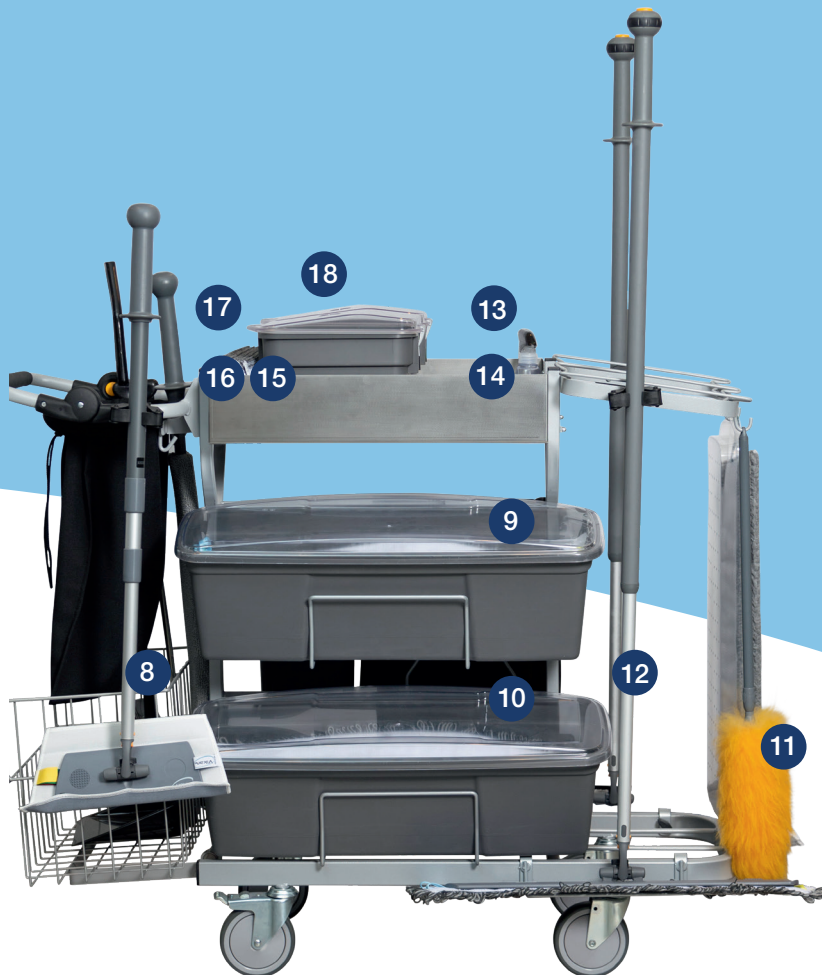

Kontor- Rengøring 60 cm 990122

- 1 Topreguleret teleskop-skaft 296218 med 60 cm Moppefremfører 374318.
- 2 Dry 24, 60 cm moppe. 547160 + Præpareringslæg 60 cm. 581310.
- 3 12 liters Klude-/tilbehørsboks, placér Detaljebørste 44015 indeni, når den ikke er i brug.
- 4 Fejebakke m/kost 559518.
- 5 Interiør moppeholder 377018 med Inventarmoppe 548400.
- 6 Vasketøjspose til brugte mopper og klude.

Kontor- Rengøring 60 cm 990122

- 8 Kort Skaft 295610 med 25 cm Moppefremfører 374118.
- 9 10 rene 60 cm mopper klar til brug.
- 10 10 rene 60 cm mopper klar til brug.
- 11 Uldafstøver 454210.
- 12 Topreguleret teleskop-skaft 296218 med 60 cm Moppefremfører 374318.
- 13 Sprayflaske med vand 581210.
- 14 Redskabsbælte 587000, når det ikke er i brug.
- 15 Vindues mopper 549125.
- 16 DampDry 31, 25 cm moppe til inventarrensning.
- 17 Dry polerklude 691540.
- 18 Klude klar til brug.